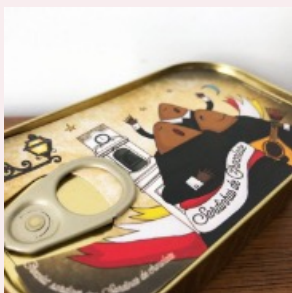

Fado de Coimbra